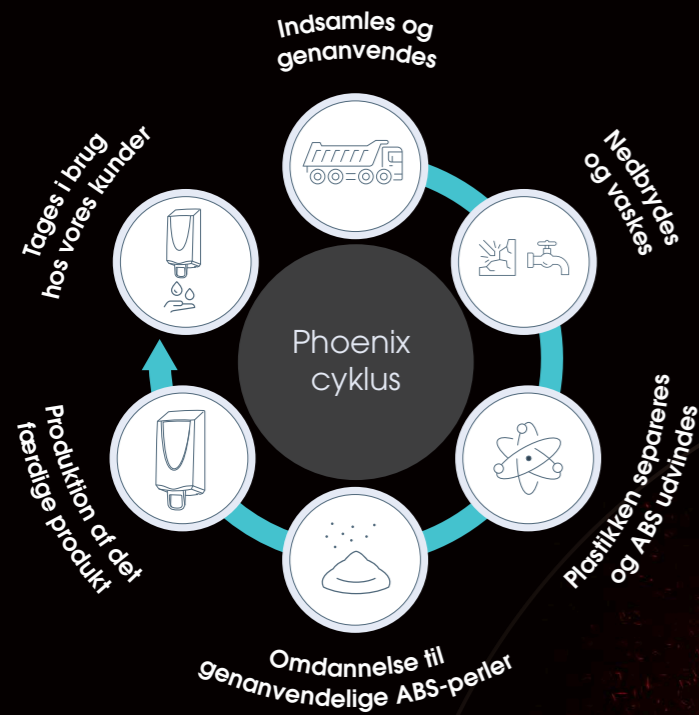

PHOENIX

HYGIEJNEPRODUKTER LAVET AF GENANVENDT PLAST

En ansvarlig hygiejneløsning

Phoenix er det ideelle valg for virksomheder, der ønsker at reducere deres CO₂-aftryk og samtidig tilbyde kunderne en elegant og velfungerende oplevelse. Den nye Phoenix-serie er fremstillet af genanvendte plastperler, nærmere betegnet ABS*-plast.

4 GANGE MINDRE UDLEDNING AF CO₂
- sammenlignet med ikke-genanvendt plastik.

PHOENIX - EN REFERENCE TIL FUGL FØNIKS

Fønix er et fabeldyr fra mytologien, og et symbol på genfødsel og genopstandelse. Man siger om fuglen at den brændte sig selv i sin rede og genopstod af asken. På samme måde er vores Phoenix-produkter "genopstået" af genanvendt plastik

*Acrylonitril butadiene styrene

PHOENIX SORTIMENTSOVERSIGT

HÅNDSÆBE

HÅNDDESINFEKTION

HÅNDAFTØRRING

DUFTDISPENSER

TOILETPAPIR

TOILET HYGIEJNE

FEMININ HYGIEJNE

PRODUKT % GENANVENDT PLASTIK

Cremesæbedispenser, non touch 1000 ml	55 %
Cremesæbedispenser, manuel 1000 ml	82 %
Skumsæbedispenser, non touch 800 ml	59 %
Skumsæbedispenser, manuel 800 ml	88 %
Hånddesinfektion, manuel 800 ml	88 %
Papirrulledispenser, manuel	85 %
Papirrulledispenser, non touch	61 %
Håndklædedispenser, manuel	73 %
Papirarkdispenser, manuel	92 %
Toiletrulledispenser, jumbo	87 %
Toiletrulledispenser med spyd	83 %
Air Plus duftdispenser	45 %
Clean seat dispenser, manuel 800 ml	88 %
Ladycare	98 %