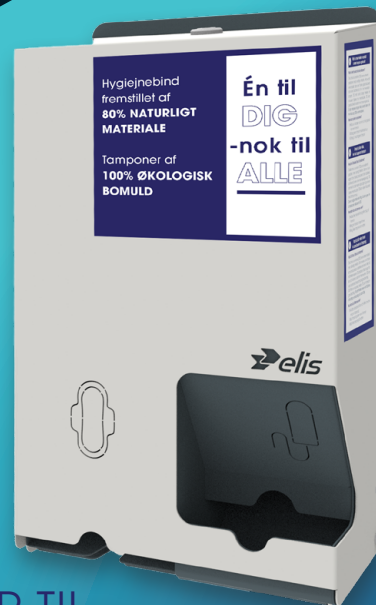

Ladycare
mini 4 L

Ladycare
non-touch 22 L

Ladycare
manuel 22 L

CSR & Elis

SAMMEN OM FREMtiden

Vi vil skabe en fremtid, som vores kunder og medarbejdere gerne vil være en del af, fordi vi træffer ansvarlige beslutninger og skaber mere bæredygtige løsninger.