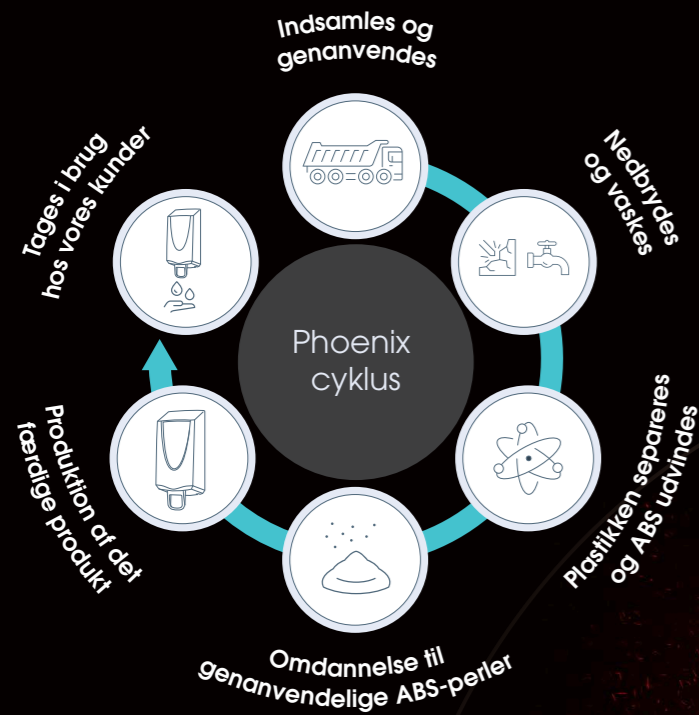

PHOENIX

HYGIEJNEPRODUKTER LAVET AF GENANVENDT PLAST

En ansvarlig hygiejneløsning

Phoenix er det ideelle valg for virksomheder, der ønsker at reducere deres CO₂-aftryk og samtidig tilbyde kunderne en elegant og velfungerende oplevelse. Den nye Phoenix-serie er fremstillet af genanvendte plastperler, nærmere betegnet ABS*-plast.

4 GANGE MINDRE UDLEDNING AF CO₂
- sammenlignet med ikke-genanvendt plastik.

PHOENIX - EN REFERENCE TIL FUGL FØNIKS

Fønix er et fabeldyr fra mytologien, og et symbol på genfødsel og genopstandelse. Man siger om fuglen at den brændte sig selv i sin rede og genopstod af asken. På samme måde er vores Phoenix-produkter "genopstået" af genanvendt plastik

*Acrylonitrile butadiene styrene

PHOENIX SORTIMENTSOVERSIGT

HÅNDSÆBE

HÅNDDESINFEKTION

HÅNDAFTØRRING

DUFTDISPENSER

TOILETPAPIR

TOILET HYGIEJNE

FEMININ HYGIEJNE

PRODUKT	% GENANVENDT PLASTIK
Cremesæbedispenser, non touch 1000 ml	55 %
Cremesæbedispenser, manuel 1000 ml	82 %
Skumsæbedispenser, non touch 800 ml	59 %
Skumsæbedispenser, manuel 800 ml	88 %
Hånddesinfektion, manuel 800 ml	88 %
Papirrulledispenser, non touch	61 %
Papirrulledispenser, manuel	85 %
Håndklædedispenser, manuel	73 %
Papirarkdispenser, manuel	92 %
Toiletrulledispenser, jumbo	87 %
Toiletrulledispenser med spyd	83 %
Air Plus duftdispenser	45 %
Clean seat dispenser, manuel 800 ml	88 %
Ladycare	98 %